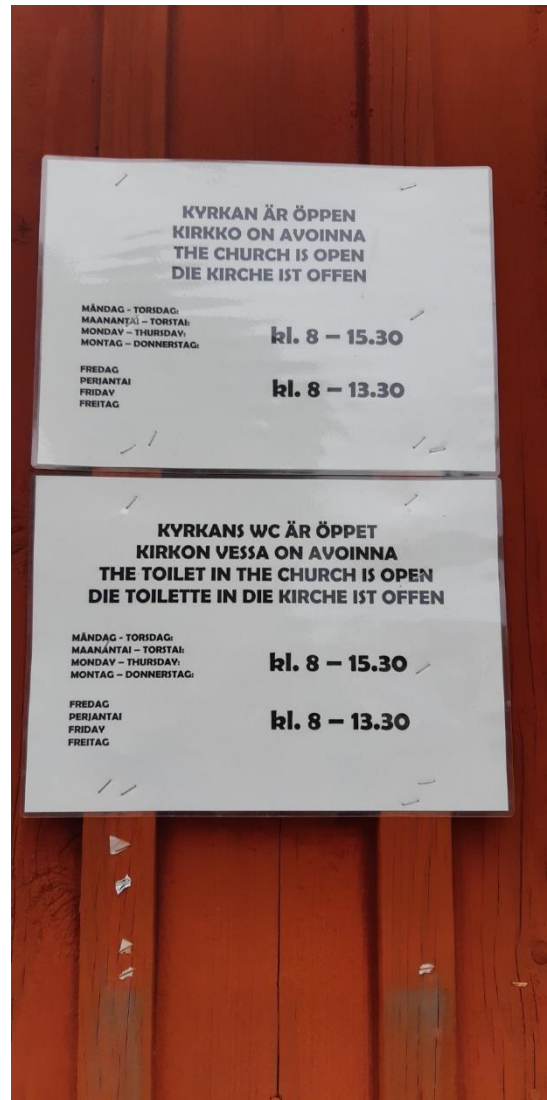

Gravgårdens informationstavla

Gravgårdens informationstavla (magnetisk) på maskinförrådets södra yttervägg

Information om kyrkans öppethållningstider (informationen gäller förra året) på maskinförrådets östra yttervägg.